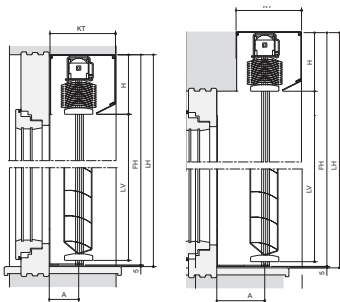

Unieke voordelen

1 Eenvoudige montage & onderhoud.

2 2 montage mogelijkheden:

In de dag

Op de dag

3 De lamel keert na lichte druk terug naar zijn oorspronkelijke vorm (AF80-lamel).