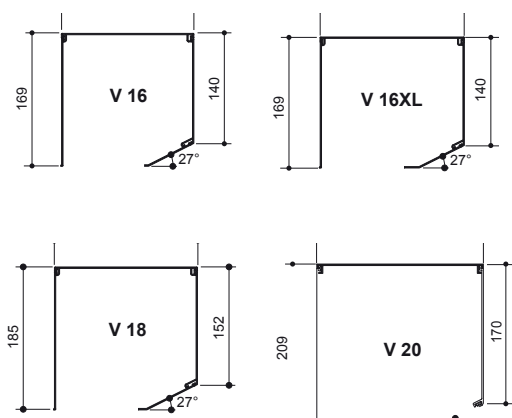

Voor elke oppervlakte de juiste kast