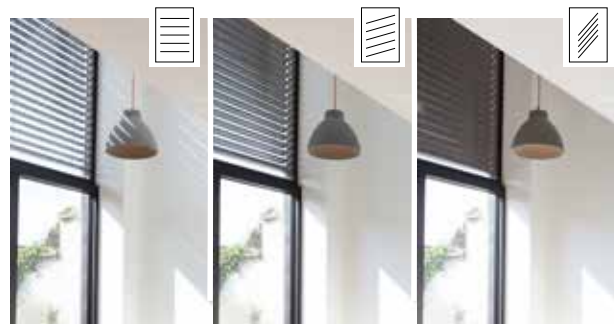

BZ700 BUITENJALOEZIE

Eenvoudig voorzetstelsel

IANDO

binnen- & buitenzonwering

GENIET DISCREET VAN NATUURLIJK INVALLEND DAGLICHT

Voorzetbuitenjaloeziën blokkeren de warmte maar laten tegelijkertijd licht binnen. Bovenste en onderste lamellen kunnen apart ingesteld worden voor precies de juiste dosis licht en warmte. Het systeem met lamellen wordt langs de buitenkant op het raam gemonteerd.

→ *Ultiem bedieningscomfort,
ook met smartphone en tablet!*

Steeds de juiste hoeveelheid licht

Unieke voordelen

1 Eenvoudige montage & onderhoud.

2 2 montage mogelijkheden:

In de dag

Op de dag

3 De lamel keert na lichte druk terug naar zijn oorspronkelijke vorm (AF80-lamel).